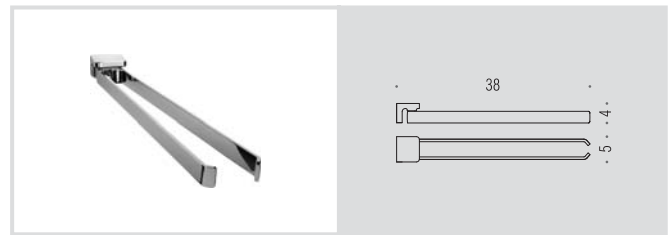

B2512

Porta salvietta doppio a snodo
Double bar towel holder