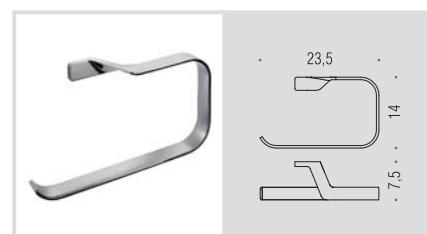

Spandisapone (L 0,50)
Soap dispenser

B2540

Porta sapone d'appoggio
Standing soap dish holder

B2541

Porta bicchiere d'appoggio
Standing glass holder

B9331

Spandisapone (L 0,50) d'appoggio
Standing soap dispenser

AR37

Appenditutto
Hook

B2508

Porta rotolo
Paper holder

B2531

Porta salvietta ad anello
Ring towel holder

Materiale: Material:	Ottone / Cromall® Brass / Cromall®	Finitura: Finish:	<input type="radio"/> Cromo Chrome
Complemento: Complements:	<input checked="" type="radio"/> Vetro acidato naturale Natural acid glass	Attenzione: Attention:	cm Le misure sono espresse in centimetri Sizes are in centimetres