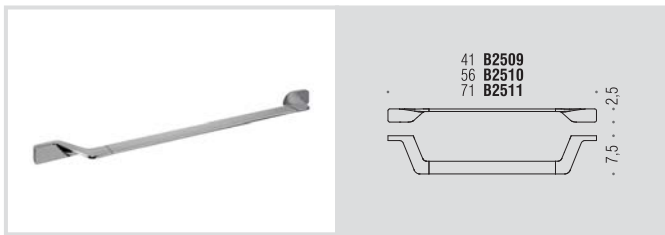

AR37

Appenditutto
Hook

B2508

Porta rotolo
Paper holder

B2531

Porta salvietta ad anello
Ring towel holder

Materiale: Material:	Ottone / Cromall® Brass / Cromall®	Finitura: Finish:	<input type="radio"/> Cromo Chrome
Complemento: Complements:	<input checked="" type="radio"/> Vetro acidato naturale Natural acid glass	Attenzione: Attention:	cm Le misure sono espresse in centimetri Sizes are in centimetres