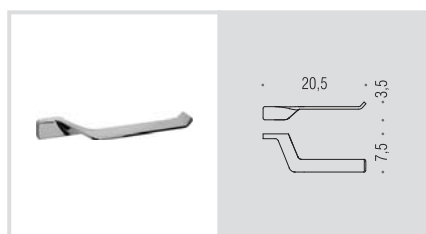

B2508

Porta rotolo
Paper holder