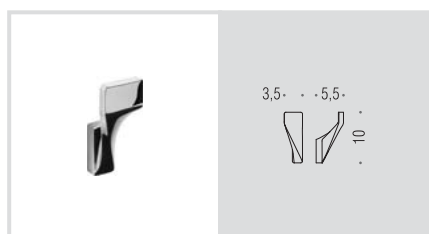

Spandisapone (L 0,50)
Soap dispenser

B2540

Porta sapone d'appoggio
Standing soap dish holder

B2541

Porta bicchiere d'appoggio
Standing glass holder

B9331

Spandisapone (L 0,50) d'appoggio
Standing soap dispenser