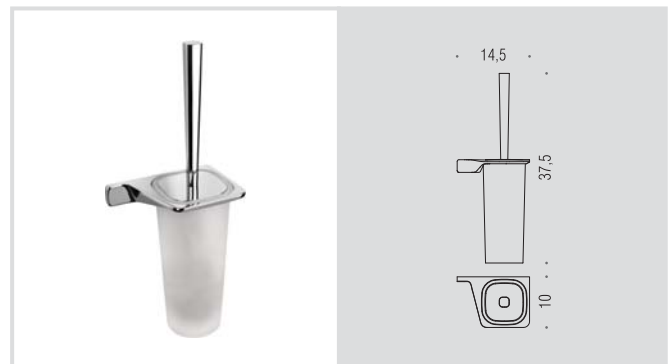

AR37

Appenditutto
Hook

B2508

Porta rotolo
Paper holder

B2531

Porta salvietta ad anello
Ring towel holder

Materiale: Material:	Ottone / Cromall® Brass / Cromall®	Finitura: Finish:	<input type="radio"/> Cromo Chrome
Complemento: Complements:	<input checked="" type="radio"/> Vetro acidato naturale Natural acid glass	Attenzione: Attention:	cm Le misure sono espresse in centimetri Sizes are in centimetres

B2509 - B2510 - B2511

Porta salvietta
Towel holder

B2512

Porta salvietta doppio a snodo
Double bar towel holder

B2506

Porta scopino d'appoggio
Standing brush holder

B2507DX - B2507SX

Porta scopino
Hanging brush holder