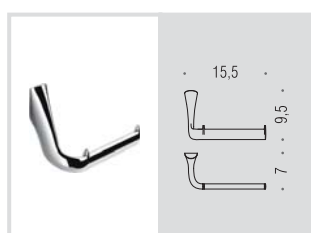

**CD67**  
Appenditutto  
Hook

**CD77**  
Appenditutto  
Hook

**B2843**  
Porta oggetti da bagno  
Bathroom basket

**B2831**  
Porta salvietta ad anello  
Ring towel holder

**B2808**  
Porta rotolo  
Paper holder

**B2891**  
Porta rotolo coperto  
Paper holder with cover

**B2816**  
Mensola  
Shelf

<b>Materiale:</b> Material:	<b>Ottone / Cromall®</b> Brass / Cromall®	<b>Finitura:</b> Finish:	<input type="radio"/> <b>Cromo</b> Chrome
<b>Complemento:</b> Complements:	<input checked="" type="radio"/> <b>Vetro acidato naturale</b> Natural acid glass	<b>Attenzione:</b> Attention:	<b>cm</b> Le misure sono espresse in centimetri Sizes are in centimetres