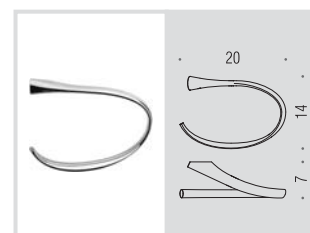

**B2840**  
Porta sapone d'appoggio  
Standing soap dish holder

**B2841**  
Porta bicchiere d'appoggio  
Standing glass holder

**B9319**  
Spandisapone (L 0,23) d'appoggio  
Standing soap dispenser

**B2842**  
Porta sapone d'appoggio  
Standing soap dish holder

**CD67**  
Appenditutto  
Hook

**CD77**  
Appenditutto  
Hook

**B2843**  
Porta oggetti da bagno  
Bathroom basket

**B2831**  
Porta salvietta ad anello  
Ring towel holder

**B2808**  
Porta rotolo  
Paper holder