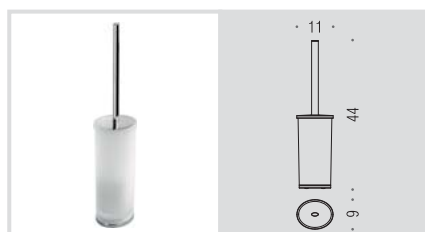

B2806
Porta scopino d'appoggio
Standing brush holder