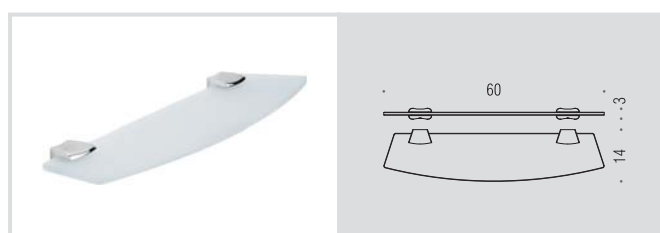

**CD67**  
Appenditutto  
Hook

**CD77**  
Appenditutto  
Hook

**B2843**  
Porta oggetti da bagno  
Bathroom basket

**B2831**  
Porta salvietta ad anello  
Ring towel holder

**B2808**  
Porta rotolo  
Paper holder

**B2891**  
Porta rotolo coperto  
Paper holder with cover

**B2816**  
Mensola  
Shelf

<b>Materiale:</b> Material:	<b>Ottone / Cromall®</b> Brass / Cromall®	<b>Finitura:</b> Finish:	<input type="radio"/> <b>Cromo</b> Chrome
<b>Complemento:</b> Complements:	<input checked="" type="radio"/> <b>Vetro acidato naturale</b> Natural acid glass	<b>Attenzione:</b> Attention:	<b>cm</b> Le misure sono espresse in centimetri Sizes are in centimetres