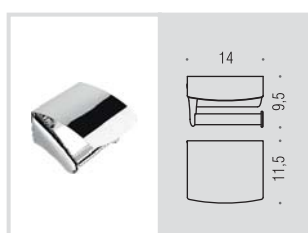

**CD67**  
Appenditutto  
Hook

**CD77**  
Appenditutto  
Hook

**B2843**  
Porta oggetti da bagno  
Bathroom basket

**B2831**  
Porta salvietta ad anello  
Ring towel holder

**B2808**  
Porta rotolo  
Paper holder

**B2891**  
Porta rotolo coperto  
Paper holder with cover

**B2816**  
Mensola  
Shelf

<b>Materiale:</b> Material:	<b>Ottone / Cromall®</b> Brass / Cromall®	<b>Finitura:</b> Finish:	<input type="radio"/> <b>Cromo</b> Chrome
<b>Complemento:</b> Complements:	<input checked="" type="radio"/> <b>Vetro acidato naturale</b> Natural acid glass	<b>Attenzione:</b> Attention:	<b>cm</b> Le misure sono espresse in centimetri Sizes are in centimetres