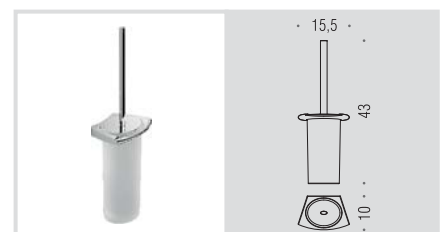

**B2809 - B2810 - B2811**  
Porta salvietta  
Towel holder

**B2813**  
Porta salvietta doppio a snodo  
Double bar towel holder

**B2871 - B2872**  
Porta salvietta  
Towel holder

**B2888**  
Porta salvietta doppio  
Double towel holder

**B2838**  
Cavalletto snodato porta salvietta  
Folding towel holder

**B2887**  
Rack porta salvietta  
Rack towel holder

**B2889**  
Scaletta porta salvietta  
Rack towel holder

**B2806**  
Porta scopino d'appoggio  
Standing brush holder

**B2807**  
Porta scopino  
Hanging brush holder