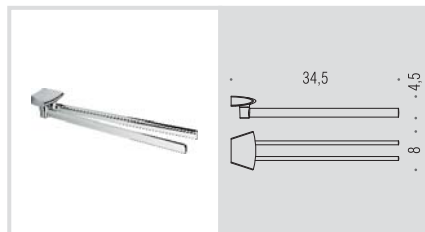

B2813
Porta salvietta doppio a snodo
Double bar towel holder