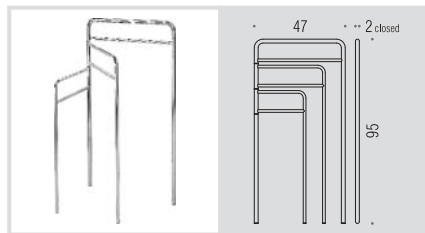

**B2891**  
Porta rotolo coperto  
Paper holder with cover

**B2816**  
Mensola  
Shelf

<b>Materiale:</b> Material:	<b>Ottone / Cromall®</b> Brass / Cromall®	<b>Finitura:</b> Finish:	<input type="radio"/> <b>Cromo</b> Chrome
<b>Complemento:</b> Complements:	<input checked="" type="radio"/> <b>Vetro acidato naturale</b> Natural acid glass	<b>Attenzione:</b> Attention:	<b>cm</b> Le misure sono espresse in centimetri Sizes are in centimetres

**B2809 - B2810 - B2811**  
Porta salvietta  
Towel holder

**B2813**  
Porta salvietta doppio a snodo  
Double bar towel holder

**B2871 - B2872**  
Porta salvietta  
Towel holder

**B2888**  
Porta salvietta doppio  
Double towel holder