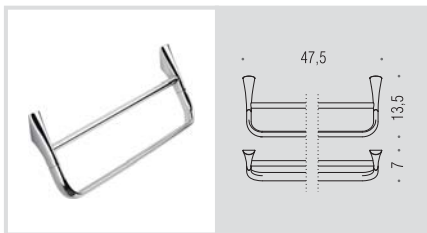

**B2891**  
Porta rotolo coperto  
Paper holder with cover

**B2816**  
Mensola  
Shelf

<b>Materiale:</b> Material:	<b>Ottone / Cromall®</b> Brass / Cromall®	<b>Finitura:</b> Finish:	<input type="radio"/> <b>Cromo</b> Chrome
<b>Complemento:</b> Complements:	<input checked="" type="radio"/> <b>Vetro acidato naturale</b> Natural acid glass	<b>Attenzione:</b> Attention:	<b>cm</b> Le misure sono espresse in centimetri Sizes are in centimetres

**B2874 DX-SX**  
Spandisapone (L 0,23) e porta salvietta per bidet  
Soap dispenser and towel holder for bidet

**B2815**  
Mensola con porta bicchiere e spandisapone (L 0,23)  
Shelf with glass holder and soap dispenser

**B2809 - B2810 - B2811**  
Porta salvietta  
Towel holder

**B2813**  
Porta salvietta doppio a snodo  
Double bar towel holder

**B2871 - B2872**  
Porta salvietta  
Towel holder

**B2888**  
Porta salvietta doppio  
Double towel holder