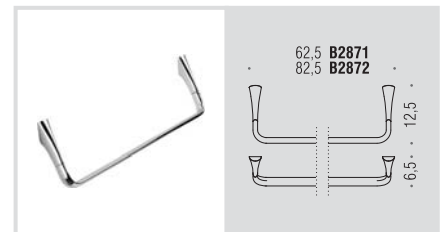

**B2891**  
Porta rotolo coperto  
Paper holder with cover

**B2816**  
Mensola  
Shelf

<b>Materiale:</b> Material:	<b>Ottone / Cromall®</b> Brass / Cromall®	<b>Finitura:</b> Finish:	<input type="radio"/> <b>Cromo</b> Chrome
<b>Complemento:</b> Complements:	<input checked="" type="radio"/> <b>Vetro acidato naturale</b> Natural acid glass	<b>Attenzione:</b> Attention:	<b>cm</b> Le misure sono espresse in centimetri Sizes are in centimetres

**B2874 DX-SX**  
Spandisapone (L 0,23) e porta salvietta per bidet  
Soap dispenser and towel holder for bidet

**B2815**  
Mensola con porta bicchiere e spandisapone (L 0,23)  
Shelf with glass holder and soap dispenser

**B2809 - B2810 - B2811**  
Porta salvietta  
Towel holder

**B2813**  
Porta salvietta doppio a snodo  
Double bar towel holder

**B2871 - B2872**  
Porta salvietta  
Towel holder

**B2888**  
Porta salvietta doppio  
Double towel holder