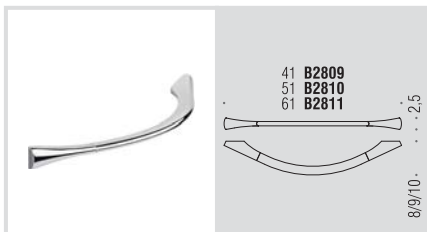

B2809 - B2810 - B2811
Porta salvietta
Towel holder