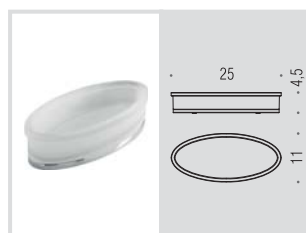

B2843
Porta oggetti da bagno
Bathroom basket