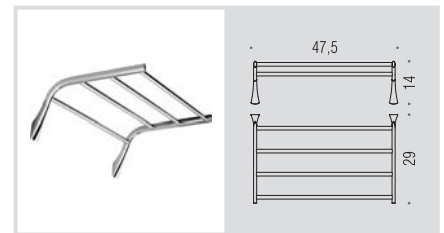

**B2809 - B2810 - B2811**  
Porta salvietta  
Towel holder

**B2813**  
Porta salvietta doppio a snodo  
Double bar towel holder

**B2871 - B2872**  
Porta salvietta  
Towel holder

**B2888**  
Porta salvietta doppio  
Double towel holder

**B2838**  
Cavalletto snodato porta salvietta  
Folding towel holder

**B2887**  
Rack porta salvietta  
Rack towel holder

**B2889**  
Scaletta porta salvietta  
Rack towel holder

**B2806**  
Porta scopino d'appoggio  
Standing brush holder