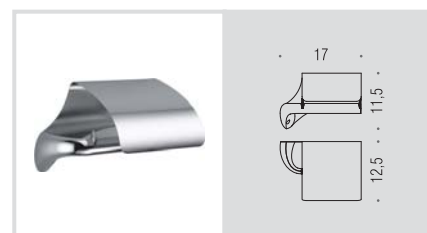

B2491

Porta rotolo coperto
Paper holder with cover