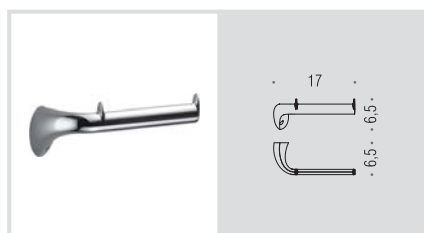

**B2440**

Porta sapone d'appoggio  
Standing soap dish holder

**B2441**

Porta bicchiere d'appoggio  
Standing glass holder

**B9311**

Spandisapone (L 0,32) d'appoggio  
Standing soap dispenser

**AR27**

Appenditutto  
Hook