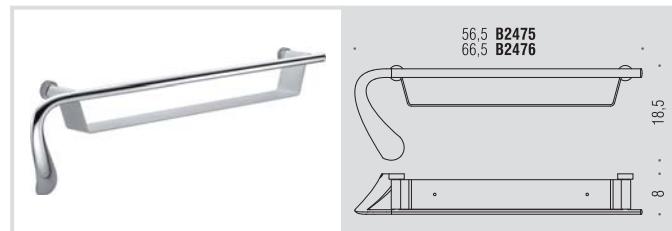

**B2431**  
**Porta salvietta ad anello**  
Ring towel holder

**B2409 - B2410 - B2411**  
**Porta salvietta**  
Towel holder

**B2412**  
**Porta salvietta fisso**  
Towel holder

**B2413**  
**Porta salvietta doppio a snodo**  
Double bar towel holder

**B2473 - B2474**  
**Porta salvietta da vasca**  
Towel holder for bath

**B2475 - B2476**  
**Porta oggetti da vasca**  
Holding shelf for bath

**B2406**  
**Porta scopino d'appoggio**  
Standing brush holder