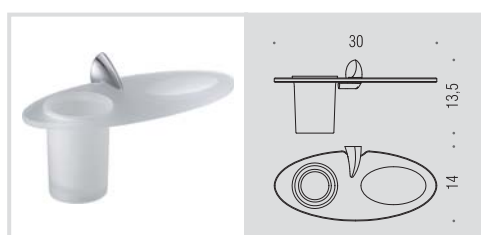

B2404

Porta sapone e porta bicchiere
Soap dish holder and glass holder