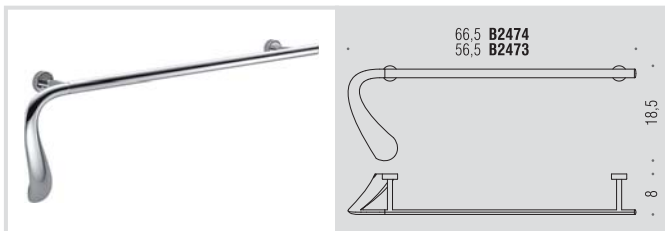

**B2431**  
**Porta salvietta ad anello**  
Ring towel holder

**B2409 - B2410 - B2411**  
**Porta salvietta**  
Towel holder

**B2412**  
**Porta salvietta fisso**  
Towel holder

**B2413**  
**Porta salvietta doppio a snodo**  
Double bar towel holder