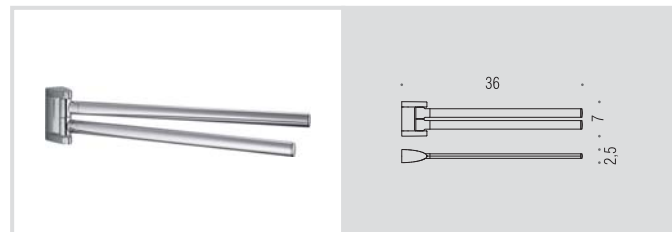

**B2431**  
**Porta salvietta ad anello**  
Ring towel holder

**B2409 - B2410 - B2411**  
**Porta salvietta**  
Towel holder

**B2412**  
**Porta salvietta fisso**  
Towel holder

**B2413**  
**Porta salvietta doppio a snodo**  
Double bar towel holder