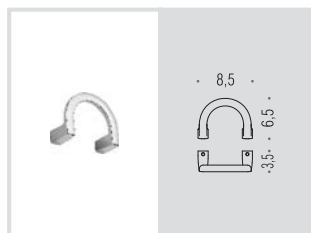

Lulù

Design: Luca Colombo

B6201
Porta sapone
Soap dish holder

B6202
Porta bicchiere
Glass holder

B9321
Spandisapone (L 0,28)
Soap dispenser

B62PZ
Reggimensola
Shelf holder

B6240
Porta sapone d'appoggio
Standing soap dish holder

B6241
Porta bicchiere d'appoggio
Standing glass holder

B9322
Spandisapone (L 0,28) d'appoggio
Standing soap dispenser

B6231
Porta salvietta ad anello
Ring towel holder

LC47
Appenditutto
Hook

LC57
Appenditutto
Hook