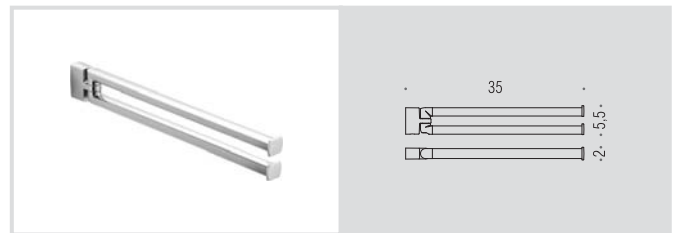

B6203
Porta spugna
Sponge dish

B6242
Porta spugna d'appoggio
Standing sponge dish

B6274
Spandisapone (L 0,28) e porta salvietta per bidet
Soap dispenser and towel holder for bidet

B6216
Mensola
Shelf

B6209 - B6210 - B6211
Porta salvietta
Towel holder