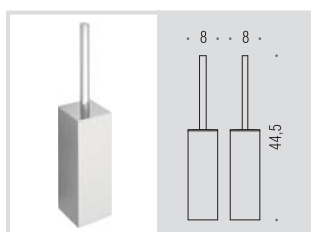

B6206
Porta scopino d'appoggio
Standing brush holder