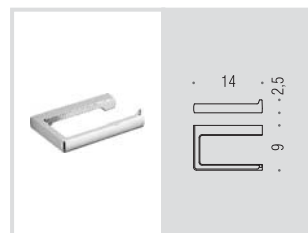

B6241
Porta bicchiere d'appoggio
Standing glass holder

B9322
Spandisapone (L 0,28) d'appoggio
Standing soap dispenser

B6231
Porta salvietta ad anello
Ring towel holder

LC47
Appenditutto
Hook

LC57
Appenditutto
Hook