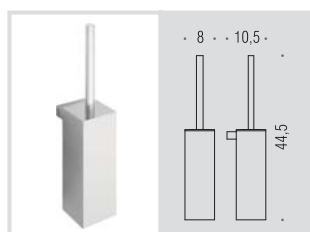

B6207
Porta scopino
Hanging brush holder