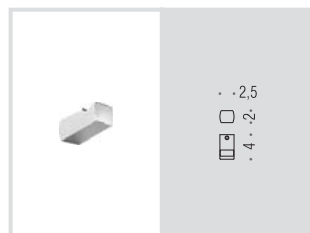

B6241
Porta bicchiere d'appoggio
Standing glass holder

B9322
Spandisapone (L 0,28) d'appoggio
Standing soap dispenser

B6231
Porta salvietta ad anello
Ring towel holder

LC47
Appenditutto
Hook

LC57
Appenditutto
Hook