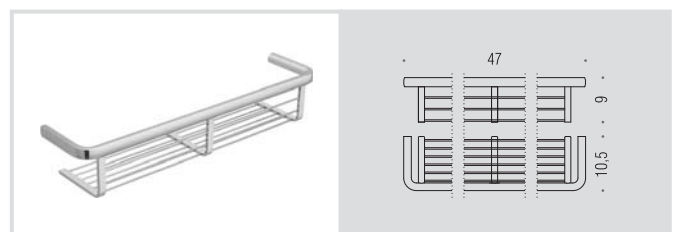

B6233
Porta oggetti da doccia e vasca
Basket for shower and bath