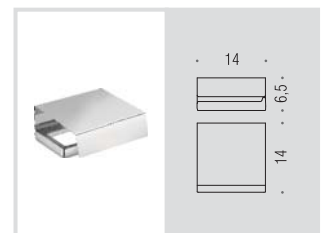

B6291
Porta rotolo coperto
Paper holder with cover