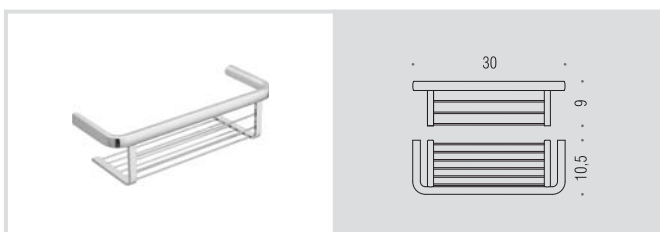

B6232
Porta oggetti da doccia e vasca
Basket for shower and bath