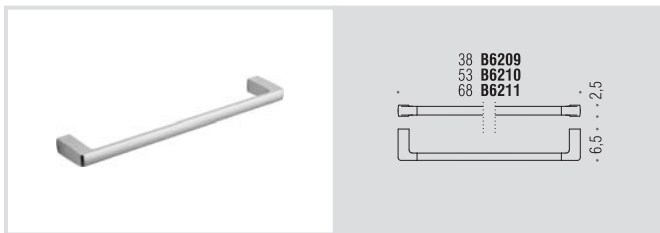

B6203
Porta spugna
Sponge dish

B6242
Porta spugna d'appoggio
Standing sponge dish

B6274
Spandisapone (L 0,28) e porta salvietta per bidet
Soap dispenser and towel holder for bidet

B6216
Mensola
Shelf

B6209 - B6210 - B6211
Porta salvietta
Towel holder