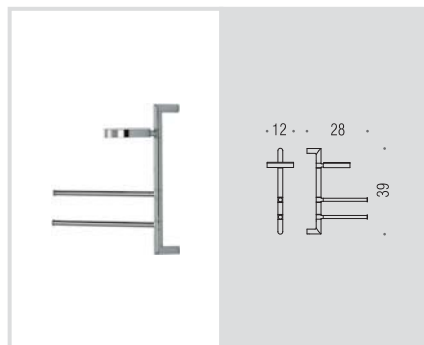

B9824
Colonna con porta sapone e 2 porta salvietta
Wall column with soap holder and 2 towel holders