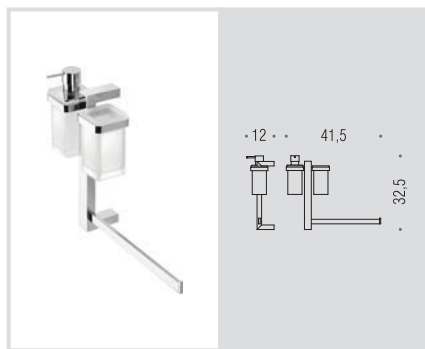

B9121D - B9121S

Colonna con spandisapone (L 0,28), porta bicchiere e porta salvietta

Wall column with soap dispenser, glass holder and towel holder