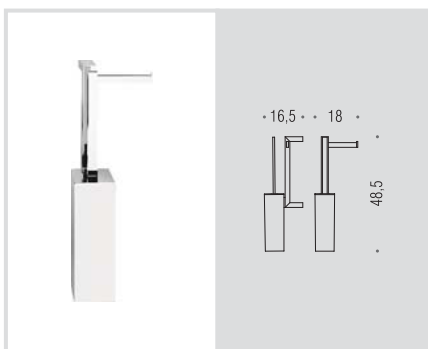

B9123D - B9123S

Colonna con porta rotolo e porta scopino

Wall column with paper holder and brush holder