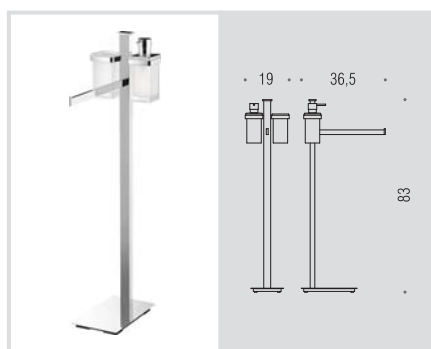

B9111

Piantana con spandisapone (L 0,28), porta bicchiere e porta salvietta

Floor standing column with soap dispenser, glass holder and towel holder