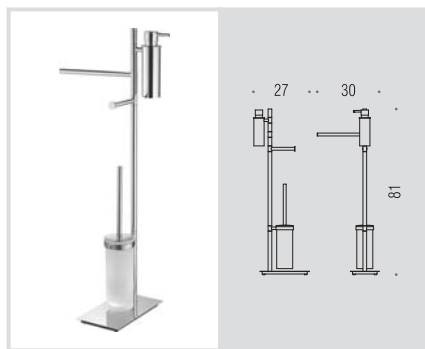

B9918

**Piantana con spandisapone (L 0,15),
porta salvietta, porta rotolo e porta scopino
sospeso in vetro acidato**

Floor standing column with soap dispenser,
towel holder, paper holder and suspended
acid glass brush holder