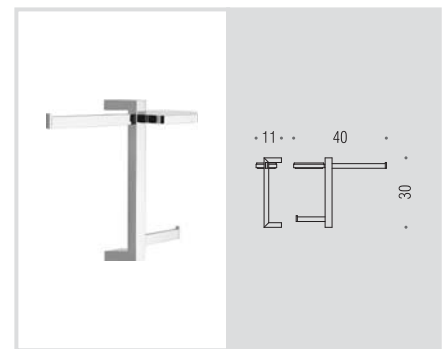

B9122D - B9122S

Colonna con porta sapone, porta salvietta e porta rotolo

Wall column with soap holder, towel holder and paper holder