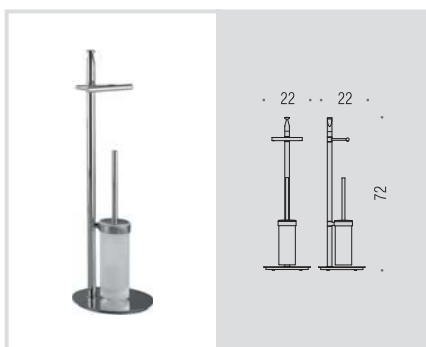

B9816

Piantana con porta rotolo e porta scopino sospeso in vetro acidato
Floor standing column with paper holder and suspended acid glass brush holder