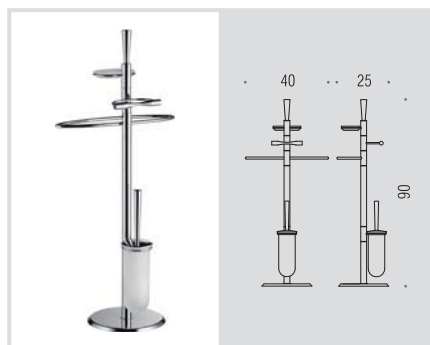

B9418

Piantana con porta salvietta, porta sapone, porta rotolo e porta scopino sospeso in vetro acidato

Floor standing column with towel holder, soap holder, paper holder and suspended acid glass brush holder