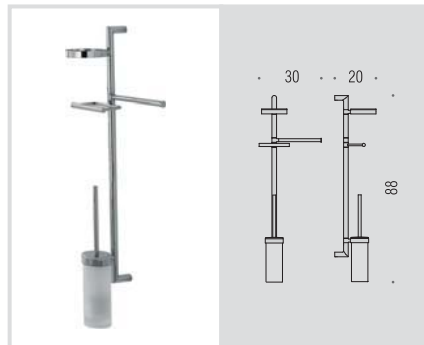

B9822
Colonna con porta sapone, porta salvietta, porta rotolo, porta scopino in vetro acidato
Wall column with soap holder, towel holder, paper holder and acid glass brush holder