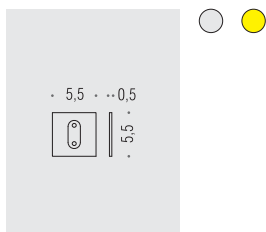

Portofino

Classic Line

B3200
Ghiera - optional
Ring