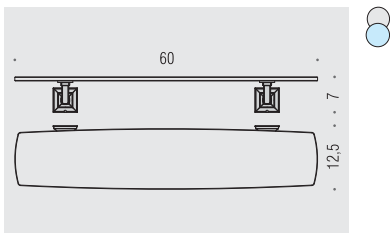

CD87
Appenditutto
Hook

CD97
Appenditutto
Hook

B3208 DX - B3208 SX
Porta rotolo
Paper holder

B3291
Porta rotolo coperto
Paper holder with cover

B1305 M
Lampada a parete
Wall lamp

B1305
Lampada per telaio specchio
Mirror's frame lamp

B2016
Specchio completo di presa ed interruttore
Mirror with socket and switch

B2018
Specchio completo di presa ed interruttore
Mirror with socket and switch

Materiale: Material:	Ottone e Cromall® Brass and Cromall®	Finitura: Finish:	<input type="radio"/> Cromo Chrome	<input type="radio"/> Oro Gold
Complemento: Complements:	<input checked="" type="radio"/> Vetro acidato naturale Natural acid glass			
Attenzione: Attention:	cm Le misure sono espresse in centimetri Sizes are in centimetres			