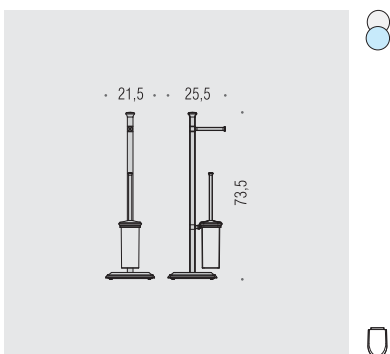

B3218
Piantana con porta rotolo e porta scopino
Standing column with paper holder and brush holder