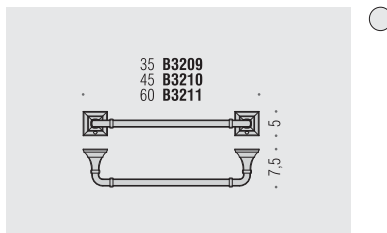

B3209 - B3210 - B3211
Porta salvietta
Towel holder