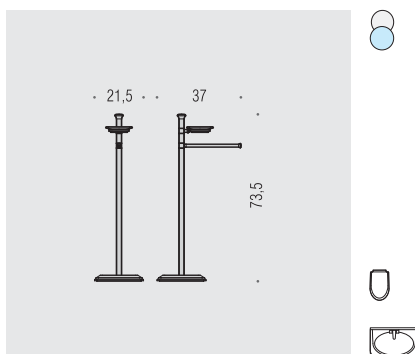

B2016
Specchio completo di presa ed interruttore
Mirror with socket and switch

B2018
Specchio completo di presa ed interruttore
Mirror with socket and switch

Materiale: Material:	Ottone e Cromall® Brass and Cromall®	Finitura: Finish:	<input type="radio"/> Cromo Chrome	<input type="radio"/> Oro Gold
Complemento: Complements:	<input checked="" type="radio"/> Vetro acidato naturale Natural acid glass			
Attenzione: Attention:	cm Le misure sono espresse in centimetri Sizes are in centimetres			

B3216
Mensola
Shelf

B3209 - B3210 - B3211
Porta salvietta
Towel holder

B3231
Porta salvietta ad anello
Ring towel holder

B3212
Porta salvietta doppio a snodo
Double bar towel holder

B3206
Porta scopino d'appoggio
Standing brush holder

B3207
Porta scopino
Hanging brush holder

B3218
Piantana con porta rotolo e porta scopino
Standing column with paper holder and brush holder

B3219
Piantana con porta sapone e porta salvietta
Standing column with soap dish holder and towel holder