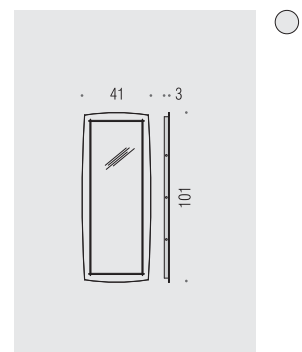

CD87
Appenditutto
Hook

CD97
Appenditutto
Hook

B3208 DX - B3208 SX
Porta rotolo
Paper holder

B3291
Porta rotolo coperto
Paper holder with cover

B1305 M
Lampada a parete
Wall lamp

B1305
Lampada per telaio specchio
Mirror's frame lamp

B2016
Specchio completo di presa ed interruttore
Mirror with socket and switch

B2018
Specchio completo di presa ed interruttore
Mirror with socket and switch

Materiale: Material:	Ottone e Cromall® Brass and Cromall®	Finitura: Finish:	<input type="radio"/> Cromo Chrome	<input type="radio"/> Oro Gold
Complemento: Complements:	<input checked="" type="radio"/> Vetro acidato naturale Natural acid glass			
Attenzione: Attention:	cm Le misure sono espresse in centimetri Sizes are in centimetres			