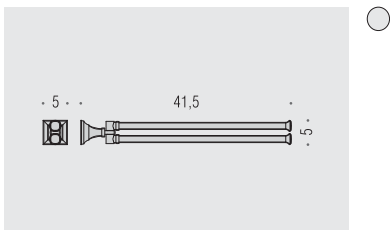

B3212
Porta salvietta doppio a snodo
Double bar towel holder