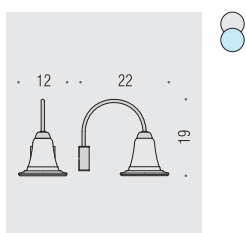

CD87
Appenditutto
Hook

CD97
Appenditutto
Hook

B3208 DX - B3208 SX
Porta rotolo
Paper holder

B3291
Porta rotolo coperto
Paper holder with cover

B1305 M
Lampada a parete
Wall lamp

B1305
Lampada per telaio specchio
Mirror's frame lamp

B2016
Specchio completo di presa ed interruttore
Mirror with socket and switch

B2018
Specchio completo di presa ed interruttore
Mirror with socket and switch

Materiale: Material:	Ottone e Cromall® Brass and Cromall®	Finitura: Finish:	<input type="radio"/> Cromo Chrome	<input type="radio"/> Oro Gold
Complemento: Complements:	<input checked="" type="radio"/> Vetro acidato naturale Natural acid glass			
Attenzione: Attention:	cm Le misure sono espresse in centimetri Sizes are in centimetres			