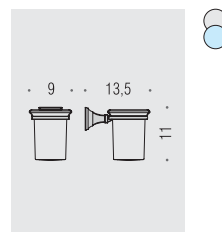

B3202
Porta bicchiere
Glass holder