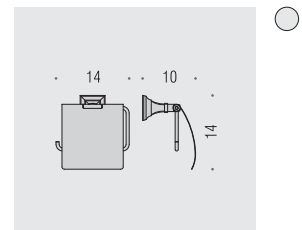

Portofino

Classic Line

B3200
Ghiera - optional
Ring

B3201
Porta sapone
Soap dish holder

B3202
Porta bicchiere
Glass holder

B3274DX - B3274SX
Porta sapone e porta salvietta per bidet
Soap dish and towel holder for bidet

CD87
Appenditutto
Hook

CD97
Appenditutto
Hook

B3208 DX - B3208 SX
Porta rotolo
Paper holder

B3291
Porta rotolo coperto
Paper holder with cover

B1305 M
Lampada a parete
Wall lamp

B1305
Lampada per telaio specchio
Mirror's frame lamp

B2016
Specchio completo di presa ed interruttore
Mirror with socket and switch

B2018
Specchio completo di presa ed interruttore
Mirror with socket and switch

Materiale: Material:	Ottone e Cromall® Brass and Cromall®	Finitura: Finish:	<input type="radio"/> Cromo Chrome	<input type="radio"/> Oro Gold
Complemento: Complements:	<input checked="" type="radio"/> Vetro acidato naturale Natural acid glass			
Attenzione: Attention:	cm Le misure sono espresse in centimetri Sizes are in centimetres			