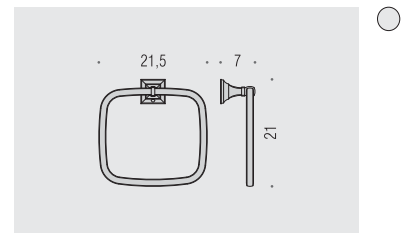

B3231
Porta salvietta ad anello
Ring towel holder