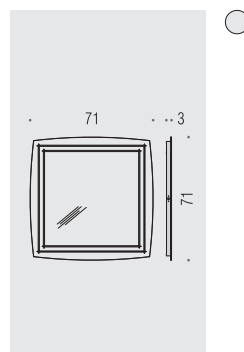

CD87
Appenditutto
Hook

CD97
Appenditutto
Hook

B3208 DX - B3208 SX
Porta rotolo
Paper holder

B3291
Porta rotolo coperto
Paper holder with cover

B1305 M
Lampada a parete
Wall lamp

B1305
Lampada per telaio specchio
Mirror's frame lamp

B2016
Specchio completo di presa ed interruttore
Mirror with socket and switch

B2018
Specchio completo di presa ed interruttore
Mirror with socket and switch

Materiale: Material:	Ottone e Cromall® Brass and Cromall®	Finitura: Finish:	<input type="radio"/> Cromo Chrome	<input type="radio"/> Oro Gold
Complemento: Complements:	<input checked="" type="radio"/> Vetro acidato naturale Natural acid glass			
Attenzione: Attention:	cm Le misure sono espresse in centimetri Sizes are in centimetres			