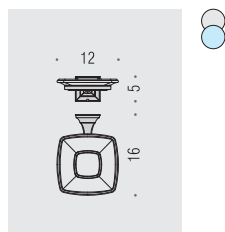

Portofino

Classic Line

B3200
Ghiera - optional
Ring

B3201
Porta sapone
Soap dish holder

B3202
Porta bicchiere
Glass holder

B3274DX - B3274SX
Porta sapone e porta salvietta per bidet
Soap dish and towel holder for bidet

CD87
Appenditutto
Hook

CD97
Appenditutto
Hook

B3208 DX - B3208 SX
Porta rotolo
Paper holder

B3291
Porta rotolo coperto
Paper holder with cover

B1305 M
Lampada a parete
Wall lamp

B1305
Lampada per telaio specchio
Mirror's frame lamp

B2016
Specchio completo di presa ed interruttore
Mirror with socket and switch

B2018
Specchio completo di presa ed interruttore
Mirror with socket and switch

Materiale: Material:	Ottone e Cromall® Brass and Cromall®	Finitura: Finish:	<input type="radio"/> Cromo Chrome	<input type="radio"/> Oro Gold
Complemento: Complements:	<input checked="" type="radio"/> Vetro acidato naturale Natural acid glass			
Attenzione: Attention:	cm Le misure sono espresse in centimetri Sizes are in centimetres			