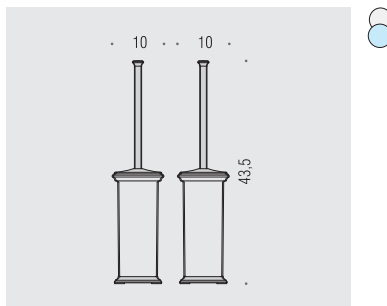

B2016
Specchio completo di presa ed interruttore
Mirror with socket and switch

B2018
Specchio completo di presa ed interruttore
Mirror with socket and switch

Materiale: Material:	Ottone e Cromall® Brass and Cromall®	Finitura: Finish:	<input type="radio"/> Cromo Chrome	<input type="radio"/> Oro Gold
Complemento: Complements:	<input checked="" type="radio"/> Vetro acidato naturale Natural acid glass			
Attenzione: Attention:	cm Le misure sono espresse in centimetri Sizes are in centimetres			

B3216
Mensola
Shelf

B3209 - B3210 - B3211
Porta salvietta
Towel holder

B3231
Porta salvietta ad anello
Ring towel holder

B3212
Porta salvietta doppio a snodo
Double bar towel holder

B3206
Porta scopino d'appoggio
Standing brush holder