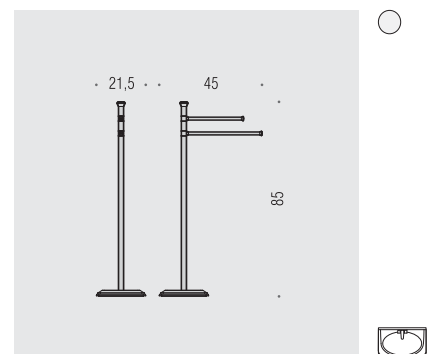

B3238
Piantana con due porta salvietta
Standing column with two towel holders