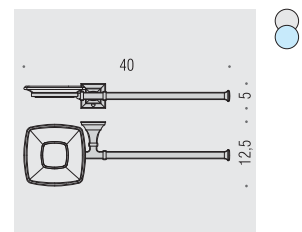

Portofino

Classic Line

B3200
Ghiera - optional
Ring

B3201
Porta sapone
Soap dish holder

B3202
Porta bicchiere
Glass holder

B3274DX - B3274SX
Porta sapone e porta salvietta per bidet
Soap dish and towel holder for bidet

CD87
Appenditutto
Hook

CD97
Appenditutto
Hook

B3208 DX - B3208 SX
Porta rotolo
Paper holder

B3291
Porta rotolo coperto
Paper holder with cover

B1305 M
Lampada a parete
Wall lamp

B1305
Lampada per telaio specchio
Mirror's frame lamp

B2016
Specchio completo di presa ed interruttore
Mirror with socket and switch

B2018
Specchio completo di presa ed interruttore
Mirror with socket and switch

Materiale: Material:	Ottone e Cromall® Brass and Cromall®	Finitura: Finish:	<input type="radio"/> Cromo Chrome	<input type="radio"/> Oro Gold
Complemento: Complements:	<input checked="" type="radio"/> Vetro acidato naturale Natural acid glass			
Attenzione: Attention:	cm Le misure sono espresse in centimetri Sizes are in centimetres			