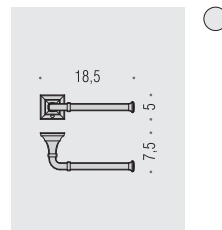

Portofino

Classic Line

B3200
Ghiera - optional
Ring

B3201
Porta sapone
Soap dish holder

B3202
Porta bicchiere
Glass holder

B3274DX - B3274SX
Porta sapone e porta salvietta per bidet
Soap dish and towel holder for bidet

CD87
Appenditutto
Hook

CD97
Appenditutto
Hook

B3208 DX - B3208 SX
Porta rotolo
Paper holder

B3291
Porta rotolo coperto
Paper holder with cover

B1305 M
Lampada a parete
Wall lamp

B1305
Lampada per telaio specchio
Mirror's frame lamp

B2016
Specchio completo di presa ed interruttore
Mirror with socket and switch

B2018
Specchio completo di presa ed interruttore
Mirror with socket and switch

Materiale: Material:	Ottone e Cromall® Brass and Cromall®	Finitura: Finish:	<input type="radio"/> Cromo Chrome	<input type="radio"/> Oro Gold
Complemento: Complements:	<input checked="" type="radio"/> Vetro acidato naturale Natural acid glass			
Attenzione: Attention:	cm Le misure sono espresse in centimetri Sizes are in centimetres			