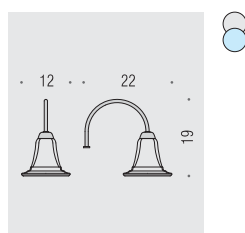

CD87
Appenditutto
Hook

CD97
Appenditutto
Hook

B3208 DX - B3208 SX
Porta rotolo
Paper holder

B3291
Porta rotolo coperto
Paper holder with cover

B1305 M
Lampada a parete
Wall lamp

B1305
Lampada per telaio specchio
Mirror's frame lamp

B2016
Specchio completo di presa ed interruttore
Mirror with socket and switch

B2018
Specchio completo di presa ed interruttore
Mirror with socket and switch

Materiale: Material:	Ottone e Cromall® Brass and Cromall®	Finitura: Finish:	<input type="radio"/> Cromo Chrome	<input type="radio"/> Oro Gold
Complemento: Complements:	<input checked="" type="radio"/> Vetro acidato naturale Natural acid glass			
Attenzione: Attention:	cm Le misure sono espresse in centimetri Sizes are in centimetres			