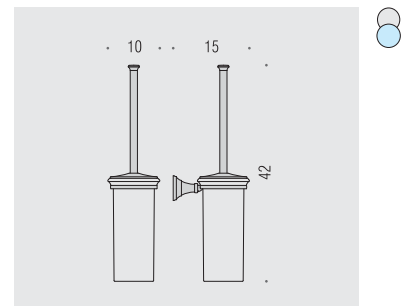

B2016
Specchio completo di presa ed interruttore
Mirror with socket and switch

B2018
Specchio completo di presa ed interruttore
Mirror with socket and switch

Materiale: Material:	Ottone e Cromall® Brass and Cromall®	Finitura: Finish:	<input type="radio"/> Cromo Chrome	<input type="radio"/> Oro Gold
Complemento: Complements:	<input checked="" type="radio"/> Vetro acidato naturale Natural acid glass			
Attenzione: Attention:	cm Le misure sono espresse in centimetri Sizes are in centimetres			

B3216
Mensola
Shelf

B3209 - B3210 - B3211
Porta salvietta
Towel holder

B3231
Porta salvietta ad anello
Ring towel holder

B3212
Porta salvietta doppio a snodo
Double bar towel holder

B3206
Porta scopino d'appoggio
Standing brush holder

B3207
Porta scopino
Hanging brush holder

B3218
Piantana con porta rotolo e porta scopino
Standing column with paper holder and brush holder

B3219
Piantana con porta sapone e porta salvietta
Standing column with soap dish holder and towel holder