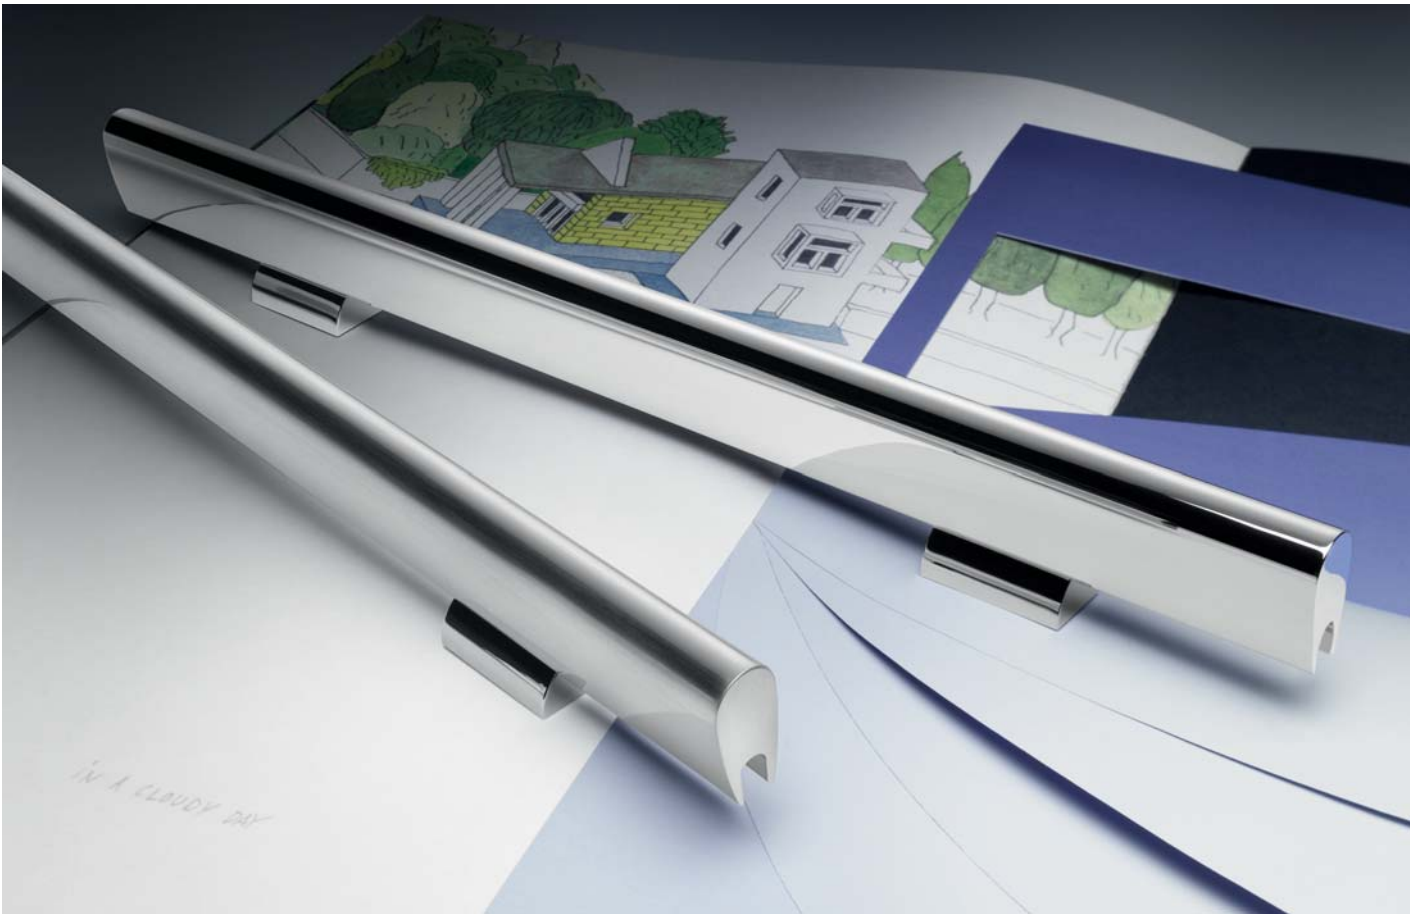

F127

Bartoli Design

Materiale: Cromall®/Alluminio
 Material: Cromall®/Aluminium

Finiture: Cromo/Cromo
 Finishes: Chrome/Chrome
 Cromo/Cromosat
 Chrome/Satin chrome

 Interesse modificabile in fase di installazione nelle misure indicate
 Enduser may modify centre as per the indicated sizes