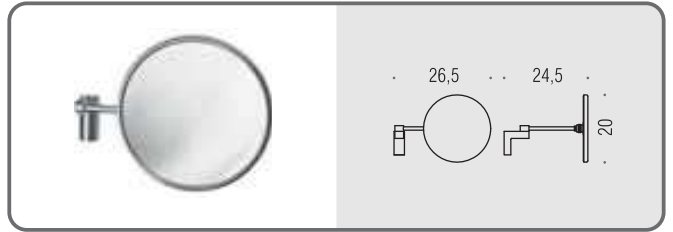

**B01PZ**    
**Reggimensola regolabile 6-12 mm**  
Adjustable shelf holder (6-12 mm)

**CB17 - TRIO**    
**Appenditutto**  
Hook

**CB37 - CLUB**    
**Appenditutto**  
Hook

**B0106**    
**Porta scopino d'appoggio**  
Standing brush holder

**B0506**    
**Porta scopino d'appoggio**  
Standing brush holder

**B0107**    
**Porta scopino**  
Hanging brush holder

**B0130** ○○  
**Mensola**  
 Shelf

**B0125** ○  
**Specchio ingranditore a muro (3x)**  
 Wall magnifying mirror (3 times)