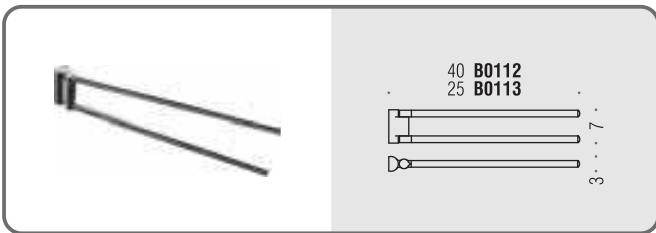

**B01PZ**    
**Reggimensola regolabile 6-12 mm**  
Adjustable shelf holder (6-12 mm)

**CB17 - TRIO**    
**Appenditutto**  
Hook

**CB37 - CLUB**    
**Appenditutto**  
Hook

**B0106**    
**Porta scopino d'appoggio**  
Standing brush holder

**B0506**    
**Porta scopino d'appoggio**  
Standing brush holder

**B0107**    
**Porta scopino**  
Hanging brush holder

**B0130** ○○  
**Mensola**  
 Shelf

**B0125** ○  
**Specchio ingranditore a muro (3x)**  
 Wall magnifying mirror (3 times)