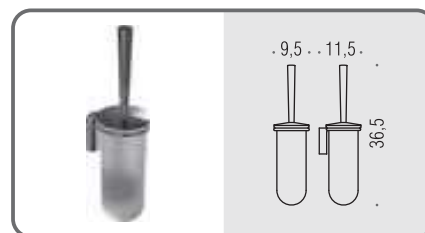

**B01PZ**    
**Reggimensola regolabile 6-12 mm**  
Adjustable shelf holder (6-12 mm)

**CB17 - TRIO**    
**Appenditutto**  
Hook

**CB37 - CLUB**    
**Appenditutto**  
Hook

**B0106**    
**Porta scopino d'appoggio**  
Standing brush holder

**B0506**    
**Porta scopino d'appoggio**  
Standing brush holder

**B0107**    
**Porta scopino**  
Hanging brush holder

**B0130** ○○  
**Mensola**  
 Shelf

**B0125** ○  
**Specchio ingranditore a muro (3x)**  
 Wall magnifying mirror (3 times)