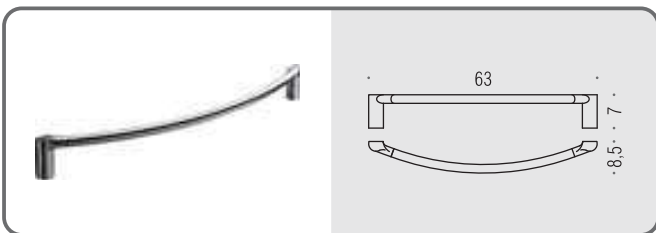

**B01PZ**    
**Reggimensola regolabile 6-12 mm**  
Adjustable shelf holder (6-12 mm)

**CB17 - TRIO**    
**Appenditutto**  
Hook

**CB37 - CLUB**    
**Appenditutto**  
Hook

**B0106**    
**Porta scopino d'appoggio**  
Standing brush holder

**B0506**    
**Porta scopino d'appoggio**  
Standing brush holder

**B0107**    
**Porta scopino**  
Hanging brush holder

**B0130** ○○  
**Mensola**  
 Shelf

**B0125** ○  
**Specchio ingranditore a muro (3x)**  
 Wall magnifying mirror (3 times)

**B0112 - B0113** ○  
**Porta salvietta doppio a snodo**  
 Double bar towel holder

**B0131 - B0109** ○  
**Porta salvietta**  
 Towel holder

**B0110** ○  
**Porta salvietta**  
 Towel holder