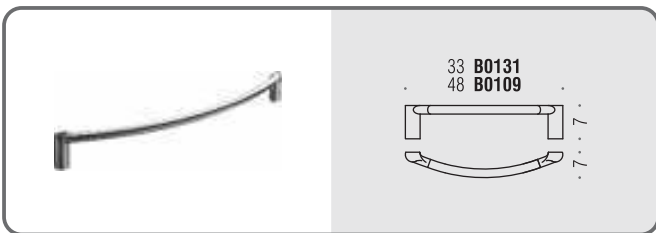

**B01PZ**    
**Reggimensola regolabile 6-12 mm**  
Adjustable shelf holder (6-12 mm)

**CB17 - TRIO**    
**Appenditutto**  
Hook

**CB37 - CLUB**    
**Appenditutto**  
Hook

**B0106**    
**Porta scopino d'appoggio**  
Standing brush holder

**B0506**    
**Porta scopino d'appoggio**  
Standing brush holder

**B0107**    
**Porta scopino**  
Hanging brush holder

**B0130** ○○  
**Mensola**  
 Shelf

**B0125** ○  
**Specchio ingranditore a muro (3x)**  
 Wall magnifying mirror (3 times)

**B0112 - B0113** ○  
**Porta salvietta doppio a snodo**  
 Double bar towel holder

**B0131 - B0109** ○  
**Porta salvietta**  
 Towel holder

**B0110** ○  
**Porta salvietta**  
 Towel holder