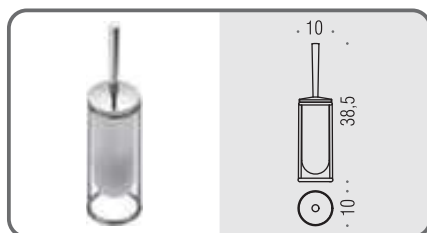

**B0101**    
**Porta sapone**  
Soap dish holder

**B0102**    
**Porta bicchiere**  
Glass holder

**B9309**    
**Spandisapone (L 0,32)**  
Soap dispenser

**B0108**    
**Porta rotolo**  
Paper holder

**B0111**    
**Porta salvietta ad anello**  
Ring towel holder

**B01PZ**    
**Reggimensola regolabile 6-12 mm**  
Adjustable shelf holder (6-12 mm)

**CB17 - TRIO**    
**Appenditutto**  
Hook

**CB37 - CLUB**    
**Appenditutto**  
Hook

**B0106**    
**Porta scopino d'appoggio**  
Standing brush holder