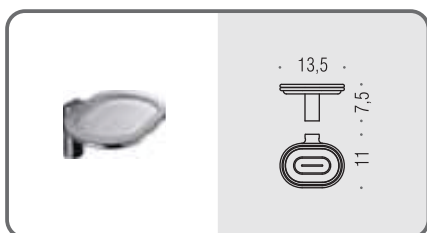

LUNA

Design: Carlo Bartoli

Materiale: Ottone / Cromall®
Material: Brass / Cromall®

- ☐ Finitura: Cromo
  Finish: Chrome
- ☒ Complemento: Vetro acidato naturale
  Complement: Natural acid glass
- ☐ Complemento: Vetro trasparente
  Complement: Clear glass

B0101 ☒ ☒
Porta sapone
Soap dish holder