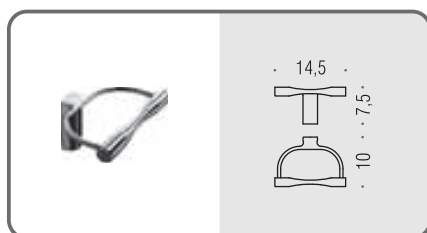

# LUNA

Design: Carlo Bartoli

Materiale: Ottone / Cromall®  
Material: Brass / Cromall®

- Finitura: Cromo  
Finish: Chrome
- Complemento: Vetro acidato naturale  
Complement: Natural acid glass
- Complemento: Vetro trasparente  
Complement: Clear glass

**B0101**    
**Porta sapone**  
Soap dish holder

**B0102**    
**Porta bicchiere**  
Glass holder

**B9309**    
**Spandisapone (L 0,32)**  
Soap dispenser

**B0108**    
**Porta rotolo**  
Paper holder

**B0111**    
**Porta salvietta ad anello**  
Ring towel holder

**B01PZ**    
**Reggimensola regolabile 6-12 mm**  
Adjustable shelf holder (6-12 mm)

**CB17 - TRIO**    
**Appenditutto**  
Hook

**CB37 - CLUB**    
**Appenditutto**  
Hook

**B0106**    
**Porta scopino d'appoggio**  
Standing brush holder