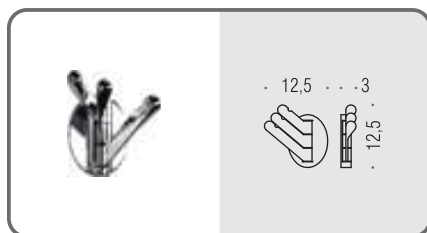

**B0101**    
**Porta sapone**  
Soap dish holder

**B0102**    
**Porta bicchiere**  
Glass holder

**B9309**    
**Spandisapone (L 0,32)**  
Soap dispenser

**B0108**    
**Porta rotolo**  
Paper holder

**B0111**    
**Porta salvietta ad anello**  
Ring towel holder

**B01PZ**    
**Reggimensola regolabile 6-12 mm**  
Adjustable shelf holder (6-12 mm)

**CB17 - TRIO**    
**Appenditutto**  
Hook

**CB37 - CLUB**    
**Appenditutto**  
Hook

**B0106**    
**Porta scopino d'appoggio**  
Standing brush holder