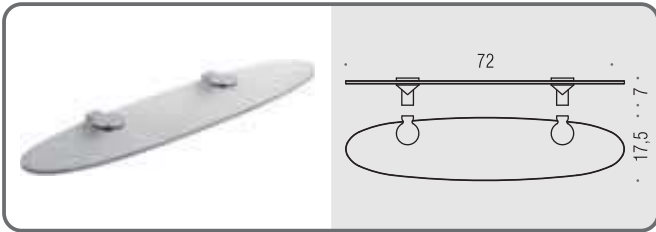

**B01PZ**    
**Reggimensola regolabile 6-12 mm**  
Adjustable shelf holder (6-12 mm)

**CB17 - TRIO**    
**Appenditutto**  
Hook

**CB37 - CLUB**    
**Appenditutto**  
Hook

**B0106**    
**Porta scopino d'appoggio**  
Standing brush holder

**B0506**    
**Porta scopino d'appoggio**  
Standing brush holder

**B0107**    
**Porta scopino**  
Hanging brush holder

**B0130** ○○  
**Mensola**  
 Shelf

**B0125** ○  
**Specchio ingranditore a muro (3x)**  
 Wall magnifying mirror (3 times)