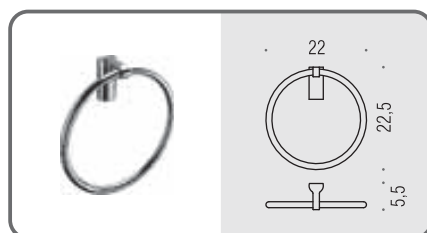

**B0101**    
**Porta sapone**  
Soap dish holder

**B0102**    
**Porta bicchiere**  
Glass holder

**B9309**    
**Spandisapone (L 0,32)**  
Soap dispenser

**B0108**    
**Porta rotolo**  
Paper holder

**B0111**    
**Porta salvietta ad anello**  
Ring towel holder

**B01PZ**    
**Reggimensola regolabile 6-12 mm**  
Adjustable shelf holder (6-12 mm)

**CB17 - TRIO**    
**Appenditutto**  
Hook

**CB37 - CLUB**    
**Appenditutto**  
Hook

**B0106**    
**Porta scopino d'appoggio**  
Standing brush holder

**B0506**    
**Porta scopino d'appoggio**  
Standing brush holder

**B0107**    
**Porta scopino**  
Hanging brush holder

**B0130** ○○  
**Mensola**  
 Shelf

**B0125** ○  
**Specchio ingranditore a muro (3x)**  
 Wall magnifying mirror (3 times)