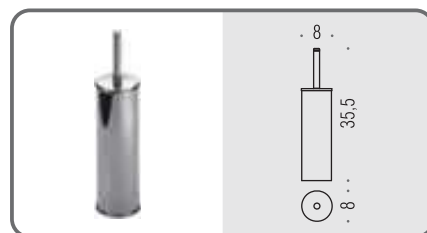

**B01PZ**    
**Reggimensola regolabile 6-12 mm**  
Adjustable shelf holder (6-12 mm)

**CB17 - TRIO**    
**Appenditutto**  
Hook

**CB37 - CLUB**    
**Appenditutto**  
Hook

**B0106**    
**Porta scopino d'appoggio**  
Standing brush holder

**B0506**    
**Porta scopino d'appoggio**  
Standing brush holder

**B0107**    
**Porta scopino**  
Hanging brush holder

**B0130** ○○  
**Mensola**  
 Shelf

**B0125** ○  
**Specchio ingranditore a muro (3x)**  
 Wall magnifying mirror (3 times)