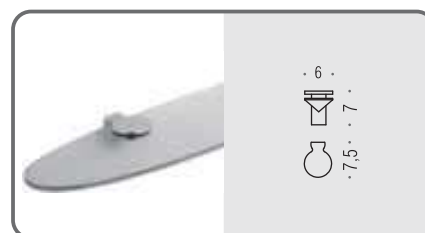

**B0101**    
**Porta sapone**  
Soap dish holder

**B0102**    
**Porta bicchiere**  
Glass holder

**B9309**    
**Spandisapone (L 0,32)**  
Soap dispenser

**B0108**    
**Porta rotolo**  
Paper holder

**B0111**    
**Porta salvietta ad anello**  
Ring towel holder

**B01PZ**    
**Reggimensola regolabile 6-12 mm**  
Adjustable shelf holder (6-12 mm)

**CB17 - TRIO**    
**Appenditutto**  
Hook

**CB37 - CLUB**    
**Appenditutto**  
Hook

**B0106**    
**Porta scopino d'appoggio**  
Standing brush holder