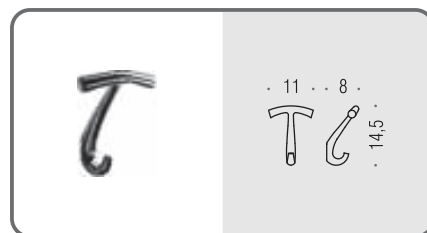

**B0101**    
**Porta sapone**  
Soap dish holder

**B0102**    
**Porta bicchiere**  
Glass holder

**B9309**    
**Spandisapone (L 0,32)**  
Soap dispenser

**B0108**    
**Porta rotolo**  
Paper holder

**B0111**    
**Porta salvietta ad anello**  
Ring towel holder

**B01PZ**    
**Reggimensola regolabile 6-12 mm**  
Adjustable shelf holder (6-12 mm)

**CB17 - TRIO**    
**Appenditutto**  
Hook

**CB37 - CLUB**    
**Appenditutto**  
Hook

**B0106**    
**Porta scopino d'appoggio**  
Standing brush holder